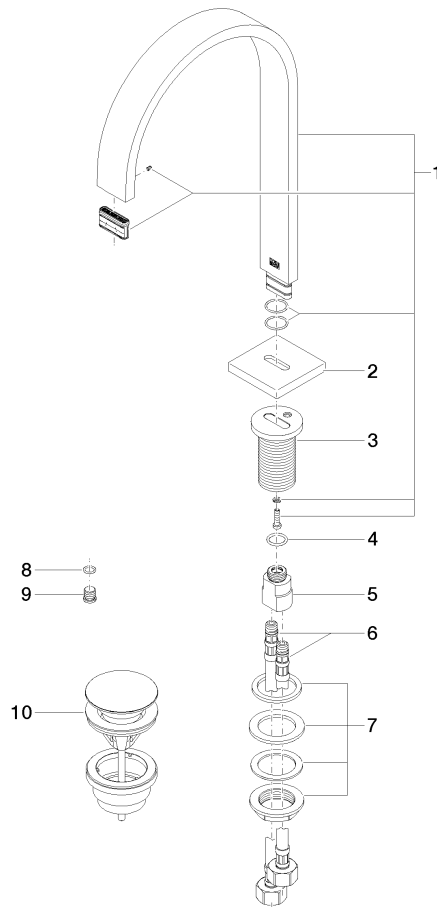

13 715 782

- sporgenza 200 mm
- bocca fissa
- Getto squadrato con aria
- altezza rubinetteria 321 mm
- altezza fino al rompigitto 190 mm
- diametro foro 35 mm
- 2x tubo flessibile di mandata M 10 x 1 avvitato, tenuta controllata
- rosetta 60 x 60 mm
- portata max 5,7 l/min
- senza piombo
- Questo prodotto può aiutare un edificio a soddisfare i requisiti dei Green Building Rating Systems, ad es. LEED®, BREEAM®, DGNB

13 715 782

Diagramma di portata

Certificati

GDV_0400289.

13 715 782

Parts for other finishes can be found here: Cromato

Elenco delle parti di ricambio

N.	Codice articolo	Denominazione	Quantità necessaria	Tempo di produzione
1	90 28 22 155 01-47	bocca di erogazione	1	30
2	09 27 78 034-47	rosetta	1	30
3	09 11 10 054 10 90	attacco	1	2
4	09 14 10 130 90	guarnizione	1	2
5	09 11 10 055 10 90	attacco	1	2
6	04 30 04 019 00 90	flessibile	2	2
7	04 23 10 009 01 90	set di fissaggio	1	2
8	90 14 10 060 00 90	guarnizione	1	2
9	09 31 20 065 90	tappo	1	2
10	10 125 970-47	Piletta con chiusura a scatto 1 1/4" - Champagne (Oro 22k)	1	30