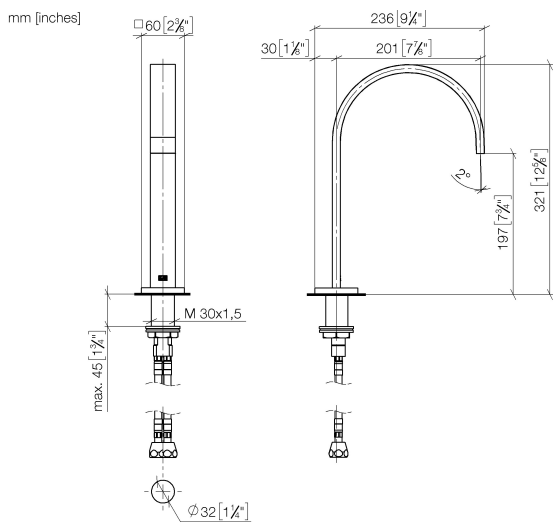

13 715 782

- sporgenza 200 mm
- bocca fissa
- Getto squadrato con aria
- altezza rubinetteria 321 mm
- altezza fino al rompigitto 190 mm
- diametro foro 35 mm
- 2x tubo flessibile di mandata M 10 x 1 avvitato, tenuta controllata
- rosetta 60 x 60 mm
- portata max 5,7 l/min
- senza piombo
- Questo prodotto può aiutare un edificio a soddisfare i requisiti dei Green Building Rating Systems, ad es. LEED®, BREEAM®, DGNB

13 715 782

Diagramma di portata

Certificati

GDV_0400289.

13 715 782

Parts for other finishes can be found here: Cromato

Elenco delle parti di ricambio

N.	Codice articolo	Denominazione	Quantità necessaria	Tempo di produzione
1	90 28 22 155 01-47	bocca di erogazione	1	30
2	09 27 78 034-47	rosetta	1	30
3	09 11 10 054 10 90	attacco	1	2
4	09 14 10 130 90	guarnizione	1	2
5	09 11 10 055 10 90	attacco	1	2
6	04 30 04 019 00 90	flessibile	2	2
7	04 23 10 009 01 90	set di fissaggio	1	2
8	90 14 10 060 00 90	guarnizione	1	2
9	09 31 20 065 90	tappo	1	2
10	10 125 970-47	Piletta con chiusura a scatto 1 1/4" - Champagne (Oro 22k)	1	30